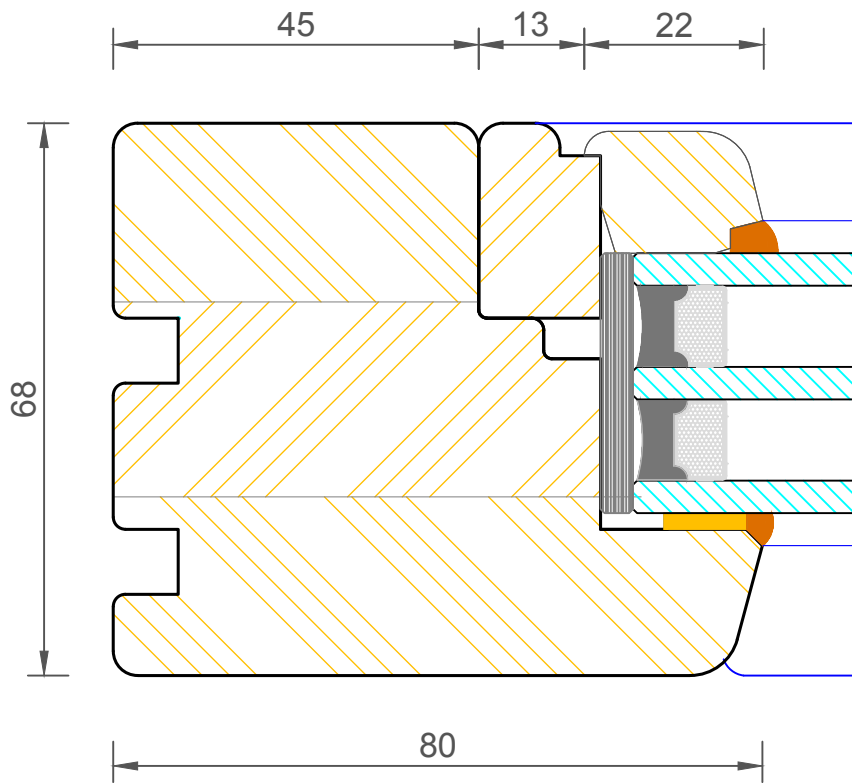

DIMENSIONS	PLOT SIZE	SCALE	DATE	REV	DWG NO.
MM	A4	1:1	13.01.2011	A	0052

Please consider the environment before printing

DIMENSIONS	PLOT SIZE	SCALE	DATE	REV	DWG NO.
MM	A4	1:1	22.03.2011	A	0054

CILL EXTENSION - available options:
 25mm (93mm o/a) / 47mm (115mm o/a)
 / 62mm (130mm o/a) / 87mm (155mm
 o/a) / 114mm (182mm o/a) / 125mm
 (193mm o/a) / 140mm (208mm o/a)

DIMENSIONS	PLOT SIZE	SCALE	DATE	REV	DWG NO.
MM	A4	1:1	22.03.2011	A	0055
Please consider the environment before printing					

DIMENSIONS	PLOT SIZE	SCALE	DATE	REV	DWG NO.
MM	A4	1:1	22.03.2011	A	0056

CILL EXTENSION - available options:
 25mm (93mm o/a) / 47mm (115mm o/a)
 / 62mm (130mm o/a) / 87mm (155mm
 o/a) / 114mm (182mm o/a) / 125mm
 (193mm o/a) / 140mm (208mm o/a)

CILL EXTENSION - available options:
 25mm (93mm o/a) / 47mm (115mm o/a)
 / 62mm (130mm o/a) / 87mm (155mm
 o/a) / 114mm (182mm o/a) / 125mm
 (193mm o/a) / 140mm (208mm o/a)

DIMENSIONS	PLOT SIZE	SCALE	DATE	REV	DWG NO.
MM	A4	1:1	22.03.2011	A	0060