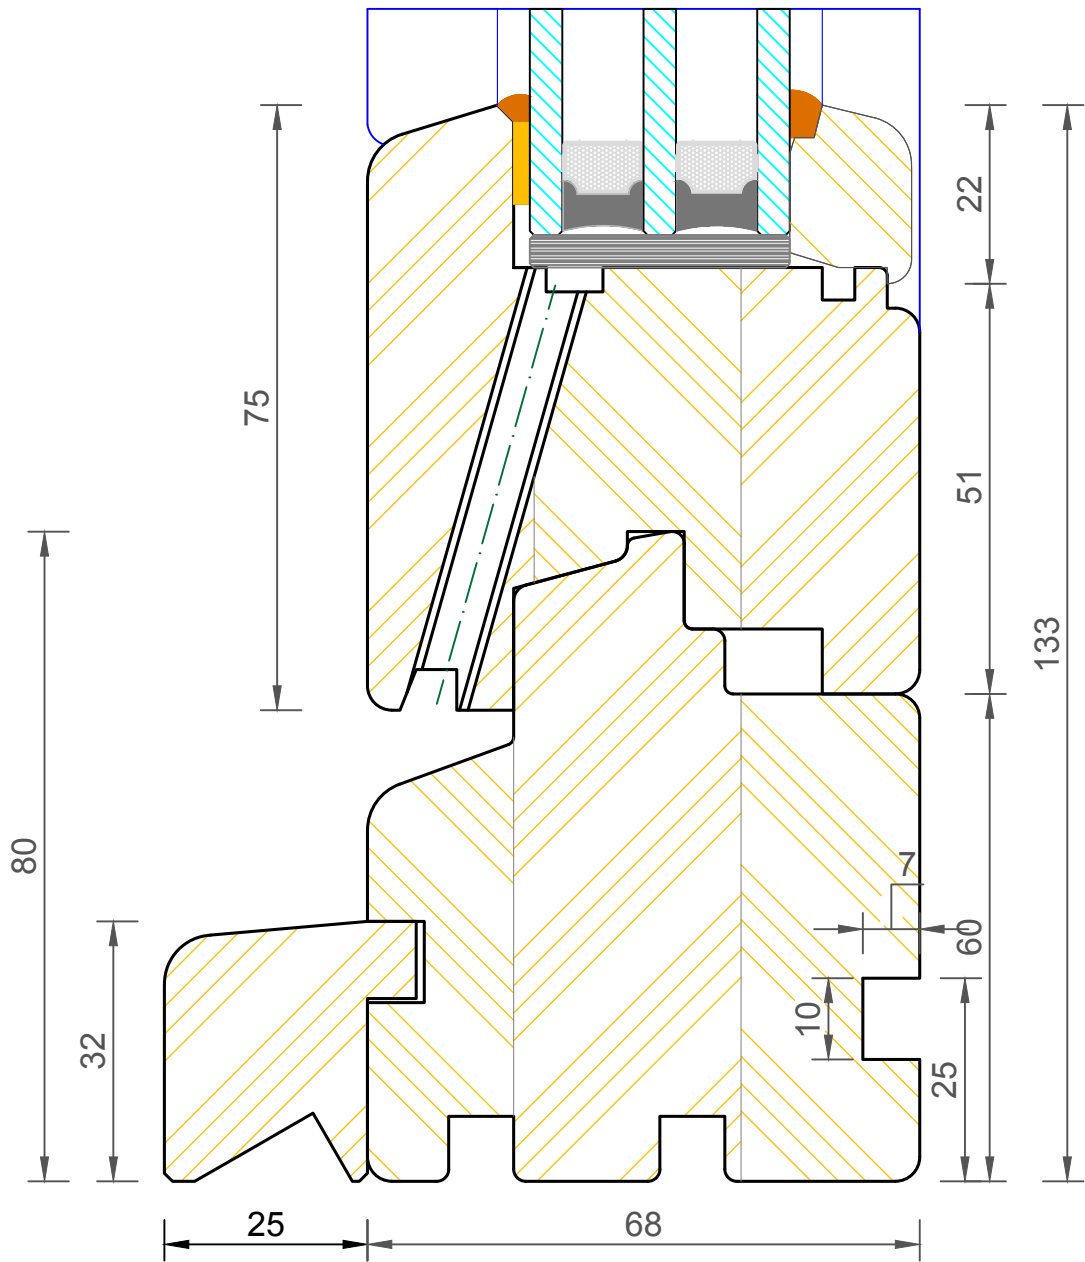

DIMENSIONS	PLOT SIZE	SCALE	DATE	REV	DWG NO.
MM	A4	1:1	13.01.2011	A	0052

Please consider the environment before printing

DIMENSIONS	PLOT SIZE	SCALE	DATE	REV	DWG NO.
MM	A4	1:1	22.03.2011	A	0054

CILL EXTENSION - available options:
 25mm (93mm o/a) / 47mm (115mm o/a)
 / 62mm (130mm o/a) / 87mm (155mm
 o/a) / 114mm (182mm o/a) / 125mm
 (193mm o/a) / 140mm (208mm o/a)

DIMENSIONS	PLOT SIZE	SCALE	DATE	REV	DWG NO.
MM	A4	1:1	22.03.2011	A	0055
Please consider the environment before printing					

DIMENSIONS	PLOT SIZE	SCALE	DATE	REV	DWG NO.
MM	A4	1:1	22.03.2011	A	0056

CILL EXTENSION - available options:
 25mm (93mm o/a) / 47mm (115mm o/a)
 / 62mm (130mm o/a) / 87mm (155mm
 o/a) / 114mm (182mm o/a) / 125mm
 (193mm o/a) / 140mm (208mm o/a)

CILL EXTENSION - available options:
 25mm (93mm o/a) / 47mm (115mm o/a)
 / 62mm (130mm o/a) / 87mm (155mm
 o/a) / 114mm (182mm o/a) / 125mm
 (193mm o/a) / 140mm (208mm o/a)

DIMENSIONS	PLOT SIZE	SCALE	DATE	REV	DWG NO.
MM	A4	1:1	22.03.2011	A	0060

CILL EXTENSION - available options:
 25mm (93mm o/a) / 47mm (115mm o/a)
 / 62mm (130mm o/a) / 87mm (155mm
 o/a) / 114mm (182mm o/a) / 125mm
 (193mm o/a) / 140mm (208mm o/a)

DIMENSIONS	PLOT SIZE	SCALE	DATE	REV	DWG NO.
MM	A4	1:1	22.03.2011	A	0066