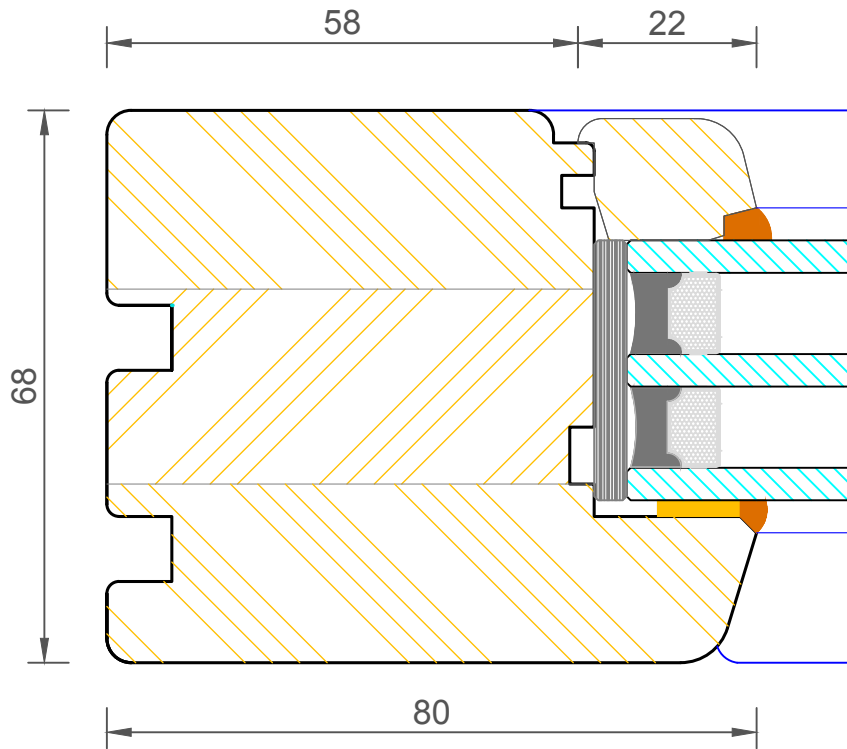

16

25

35

60 (varies min 60 / max 110mm)

22
16
22

68

Bereco

**Contemporary Lipped Casement Window
Triple Glazed - Bar Options**

DIMENSIONS	PLOT SIZE	SCALE	DATE	REV	DWG NO.
MM	A4	1:1	13.01.2011	A	0052

Please consider the environment before printing

DIMENSIONS	PLOT SIZE	SCALE	DATE	REV	DWG NO.
MM	A4	1:1	22.03.2011	A	0054

CILL EXTENSION - available options:
 25mm (93mm o/a) / 47mm (115mm o/a)
 / 62mm (130mm o/a) / 87mm (155mm
 o/a) / 114mm (182mm o/a) / 125mm
 (193mm o/a) / 140mm (208mm o/a)

DIMENSIONS	PLOT SIZE	SCALE	DATE	REV	DWG NO.
MM	A4	1:1	22.03.2011	A	0055
Please consider the environment before printing					

DIMENSIONS	PLOT SIZE	SCALE	DATE	REV	DWG NO.
MM	A4	1:1	22.03.2011	A	0056

CILL EXTENSION - available options:
 25mm (93mm o/a) / 47mm (115mm o/a)
 / 62mm (130mm o/a) / 87mm (155mm
 o/a) / 114mm (182mm o/a) / 125mm
 (193mm o/a) / 140mm (208mm o/a)

CILL EXTENSION - available options:
 25mm (93mm o/a) / 47mm (115mm o/a)
 / 62mm (130mm o/a) / 87mm (155mm
 o/a) / 114mm (182mm o/a) / 125mm
 (193mm o/a) / 140mm (208mm o/a)

DIMENSIONS	PLOT SIZE	SCALE	DATE	REV	DWG NO.
MM	A4	1:1	22.03.2011	A	0060