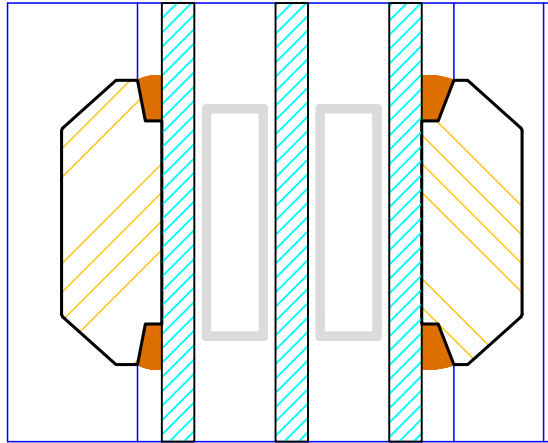

16

25

35

60 (varies min 60 / max 110mm)

22
16
22

68

Bereco

**Contemporary Lipped Casement Window
Triple Glazed - Bar Options**

DIMENSIONS	PLOT SIZE	SCALE	DATE	REV	DWG NO.
MM	A4	1:1	13.01.2011	A	0052

Please consider the environment before printing

DIMENSIONS	PLOT SIZE	SCALE	DATE	REV	DWG NO.
MM	A4	1:1	22.03.2011	A	0054

CILL EXTENSION - available options:
 25mm (93mm o/a) / 47mm (115mm o/a)
 / 62mm (130mm o/a) / 87mm (155mm
 o/a) / 114mm (182mm o/a) / 125mm
 (193mm o/a) / 140mm (208mm o/a)

DIMENSIONS	PLOT SIZE	SCALE	DATE	REV	DWG NO.
MM	A4	1:1	22.03.2011	A	0055
Please consider the environment before printing					

DIMENSIONS	PLOT SIZE	SCALE	DATE	REV	DWG NO.
MM	A4	1:1	22.03.2011	A	0056

CILL EXTENSION - available options:
 25mm (93mm o/a) / 47mm (115mm o/a)
 / 62mm (130mm o/a) / 87mm (155mm
 o/a) / 114mm (182mm o/a) / 125mm
 (193mm o/a) / 140mm (208mm o/a)

CILL EXTENSION - available options:
 25mm (93mm o/a) / 47mm (115mm o/a)
 / 62mm (130mm o/a) / 87mm (155mm
 o/a) / 114mm (182mm o/a) / 125mm
 (193mm o/a) / 140mm (208mm o/a)

DIMENSIONS	PLOT SIZE	SCALE	DATE	REV	DWG NO.
MM	A4	1:1	22.03.2011	A	0060