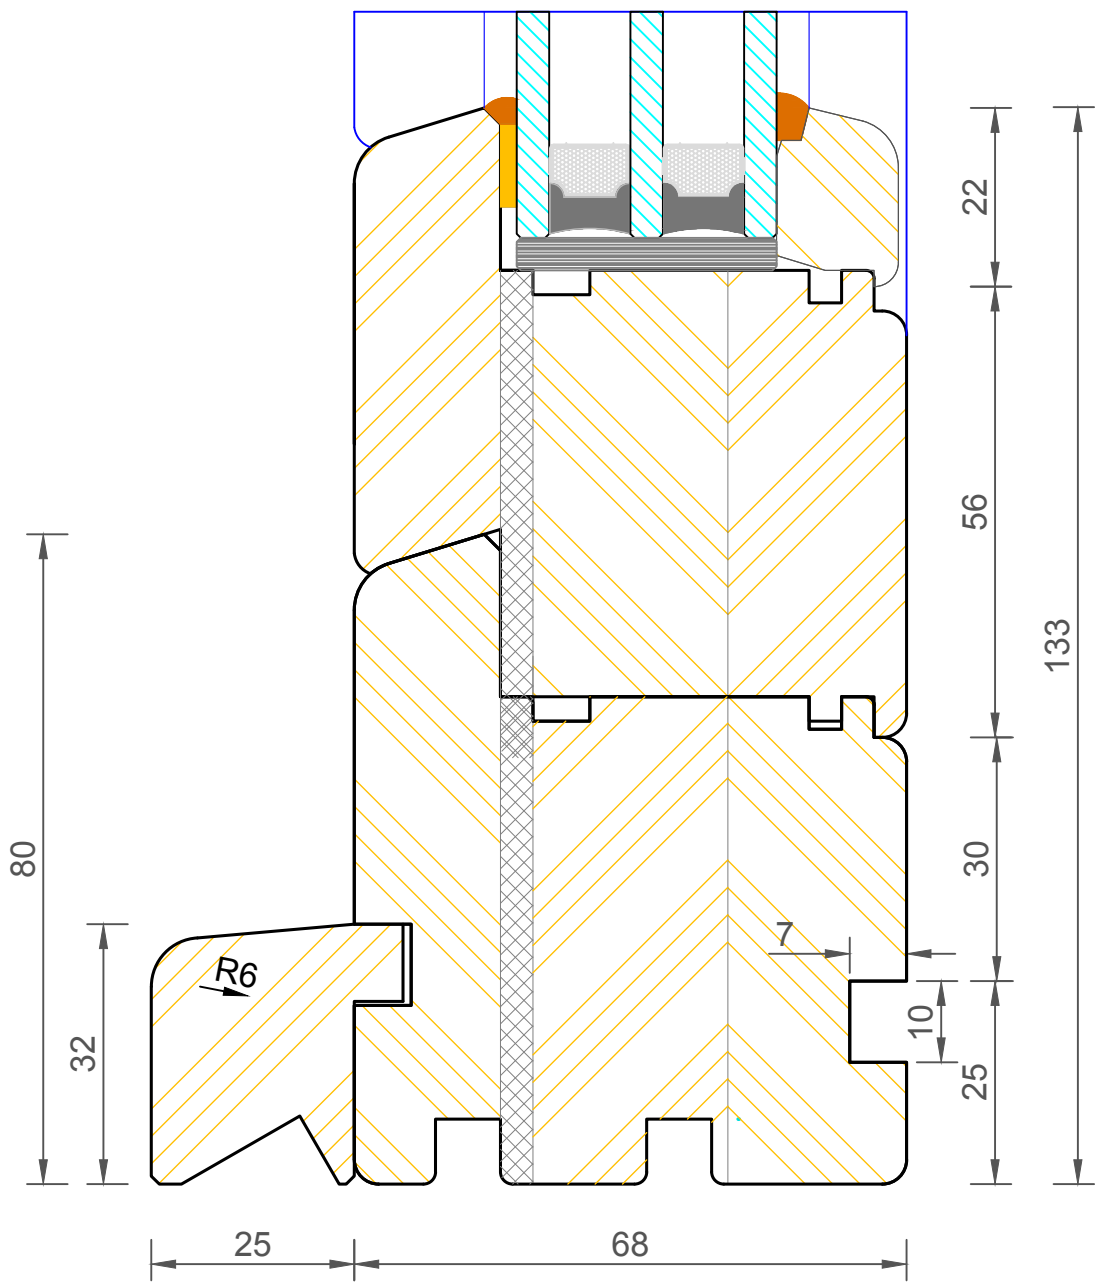

DIMENSIONS	PLOT SIZE	SCALE	DATE	REV	DWG NO.
MM	A4	1:1	13.01.2011	A	0052

Please consider the environment before printing

DIMENSIONS	PLOT SIZE	SCALE	DATE	REV	DWG NO.
MM	A4	1:1	22.03.2011	A	0054

CILL EXTENSION - available options:
 25mm (93mm o/a) / 47mm (115mm o/a)
 / 62mm (130mm o/a) / 87mm (155mm
 o/a) / 114mm (182mm o/a) / 125mm
 (193mm o/a) / 140mm (208mm o/a)

DIMENSIONS	PLOT SIZE	SCALE	DATE	REV	DWG NO.
MM	A4	1:1	22.03.2011	A	0055
Please consider the environment before printing					

DIMENSIONS	PLOT SIZE	SCALE	DATE	REV	DWG NO.
MM	A4	1:1	22.03.2011	A	0056

CILL EXTENSION - available options:
 25mm (93mm o/a) / 47mm (115mm o/a)
 / 62mm (130mm o/a) / 87mm (155mm
 o/a) / 114mm (182mm o/a) / 125mm
 (193mm o/a) / 140mm (208mm o/a)

CILL EXTENSION - available options:
 25mm (93mm o/a) / 47mm (115mm o/a)
 / 62mm (130mm o/a) / 87mm (155mm
 o/a) / 114mm (182mm o/a) / 125mm
 (193mm o/a) / 140mm (208mm o/a)

DIMENSIONS	PLOT SIZE	SCALE	DATE	REV	DWG NO.
MM	A4	1:1	22.03.2011	A	0060

CILL EXTENSION - available options:
 25mm (93mm o/a) / 47mm (115mm o/a)
 / 62mm (130mm o/a) / 87mm (155mm
 o/a) / 114mm (182mm o/a) / 125mm
 (193mm o/a) / 140mm (208mm o/a)

DIMENSIONS	PLOT SIZE	SCALE	DATE	REV	DWG NO.
MM	A4	1:1	22.03.2011	A	0066