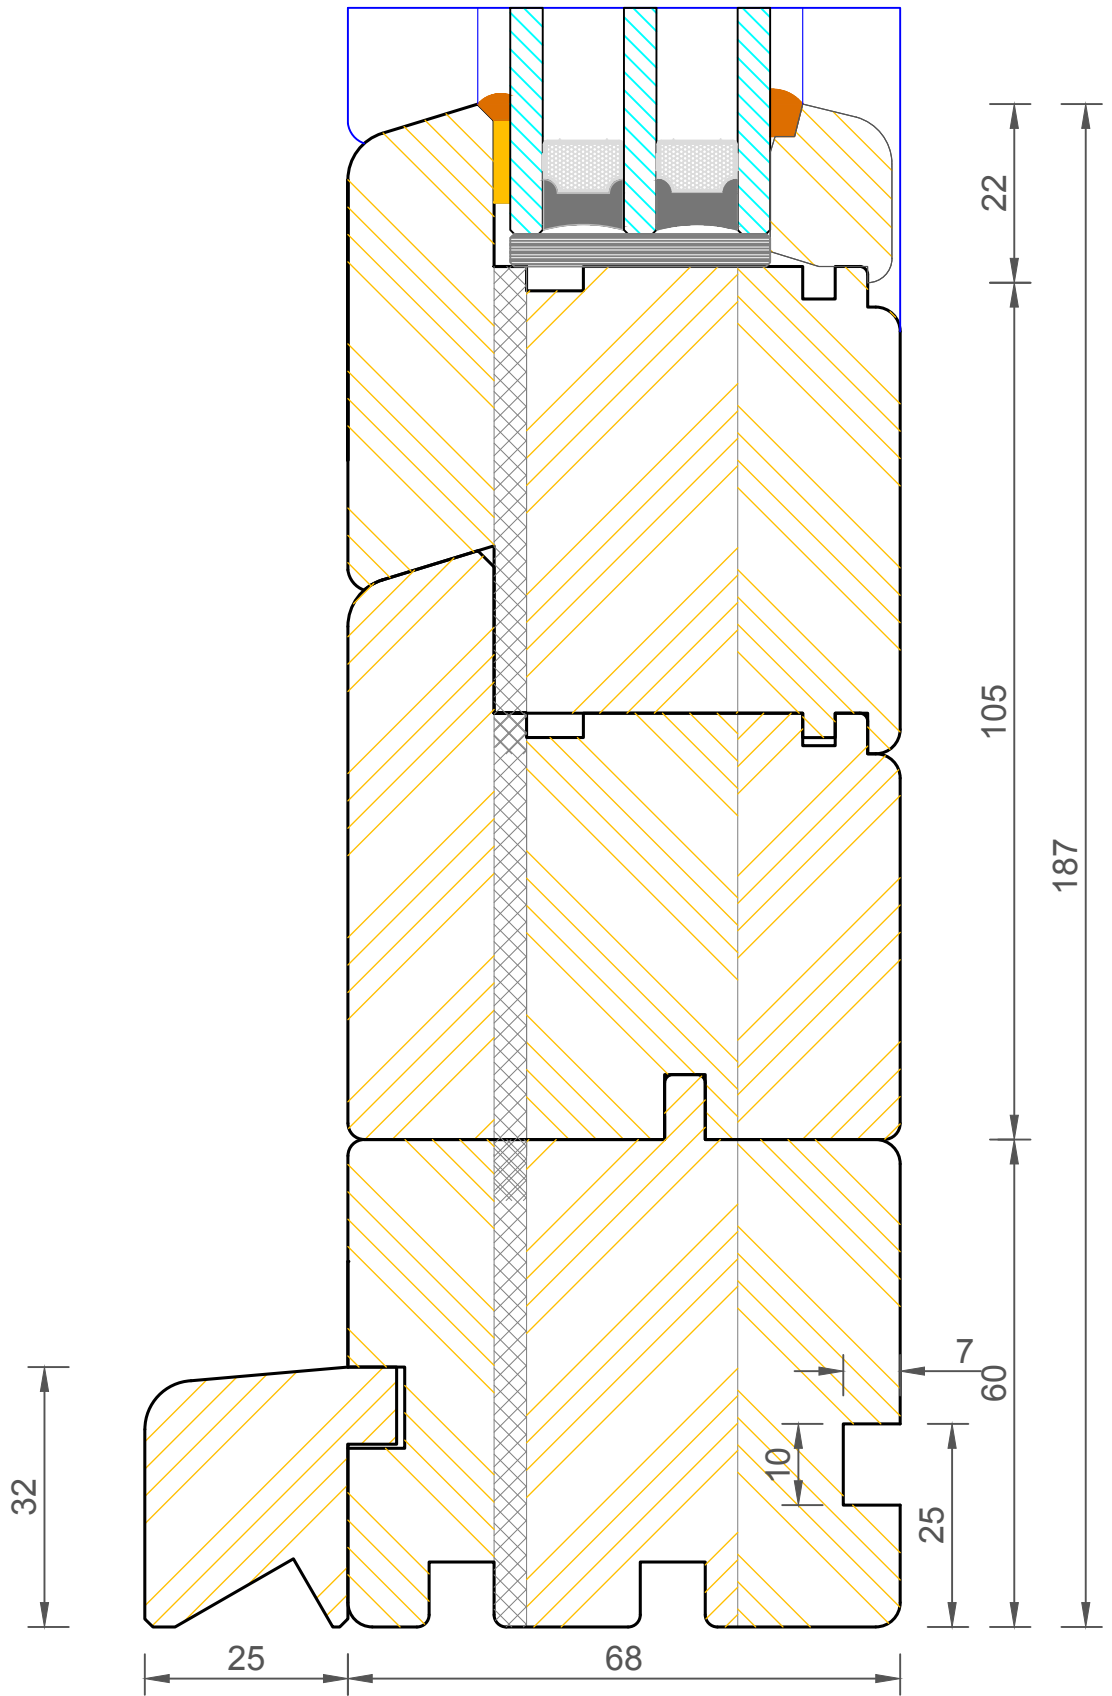

DIMENSIONS	PLOT SIZE	SCALE	DATE	REV	DWG NO.
MM	A4	1:1	13.01.2011	A	0052

Please consider the environment before printing

DIMENSIONS	PLOT SIZE	SCALE	DATE	REV	DWG NO.
MM	A4	1:1	22.03.2011	A	0054

CILL EXTENSION - available options:
 25mm (93mm o/a) / 47mm (115mm o/a)
 / 62mm (130mm o/a) / 87mm (155mm
 o/a) / 114mm (182mm o/a) / 125mm
 (193mm o/a) / 140mm (208mm o/a)

DIMENSIONS	PLOT SIZE	SCALE	DATE	REV	DWG NO.
MM	A4	1:1	22.03.2011	A	0055
Please consider the environment before printing					

DIMENSIONS	PLOT SIZE	SCALE	DATE	REV	DWG NO.
MM	A4	1:1	22.03.2011	A	0056

CILL EXTENSION - available options:
 25mm (93mm o/a) / 47mm (115mm o/a)
 / 62mm (130mm o/a) / 87mm (155mm
 o/a) / 114mm (182mm o/a) / 125mm
 (193mm o/a) / 140mm (208mm o/a)

CILL EXTENSION - available options:
 25mm (93mm o/a) / 47mm (115mm o/a)
 / 62mm (130mm o/a) / 87mm (155mm
 o/a) / 114mm (182mm o/a) / 125mm
 (193mm o/a) / 140mm (208mm o/a)

DIMENSIONS	PLOT SIZE	SCALE	DATE	REV	DWG NO.
MM	A4	1:1	22.03.2011	A	0060

CILL EXTENSION - available options:
 25mm (93mm o/a) / 47mm (115mm o/a)
 / 62mm (130mm o/a) / 87mm (155mm
 o/a) / 114mm (182mm o/a) / 125mm
 (193mm o/a) / 140mm (208mm o/a)

DIMENSIONS	PLOT SIZE	SCALE	DATE	REV	DWG NO.
MM	A4	1:1	22.03.2011	A	0066