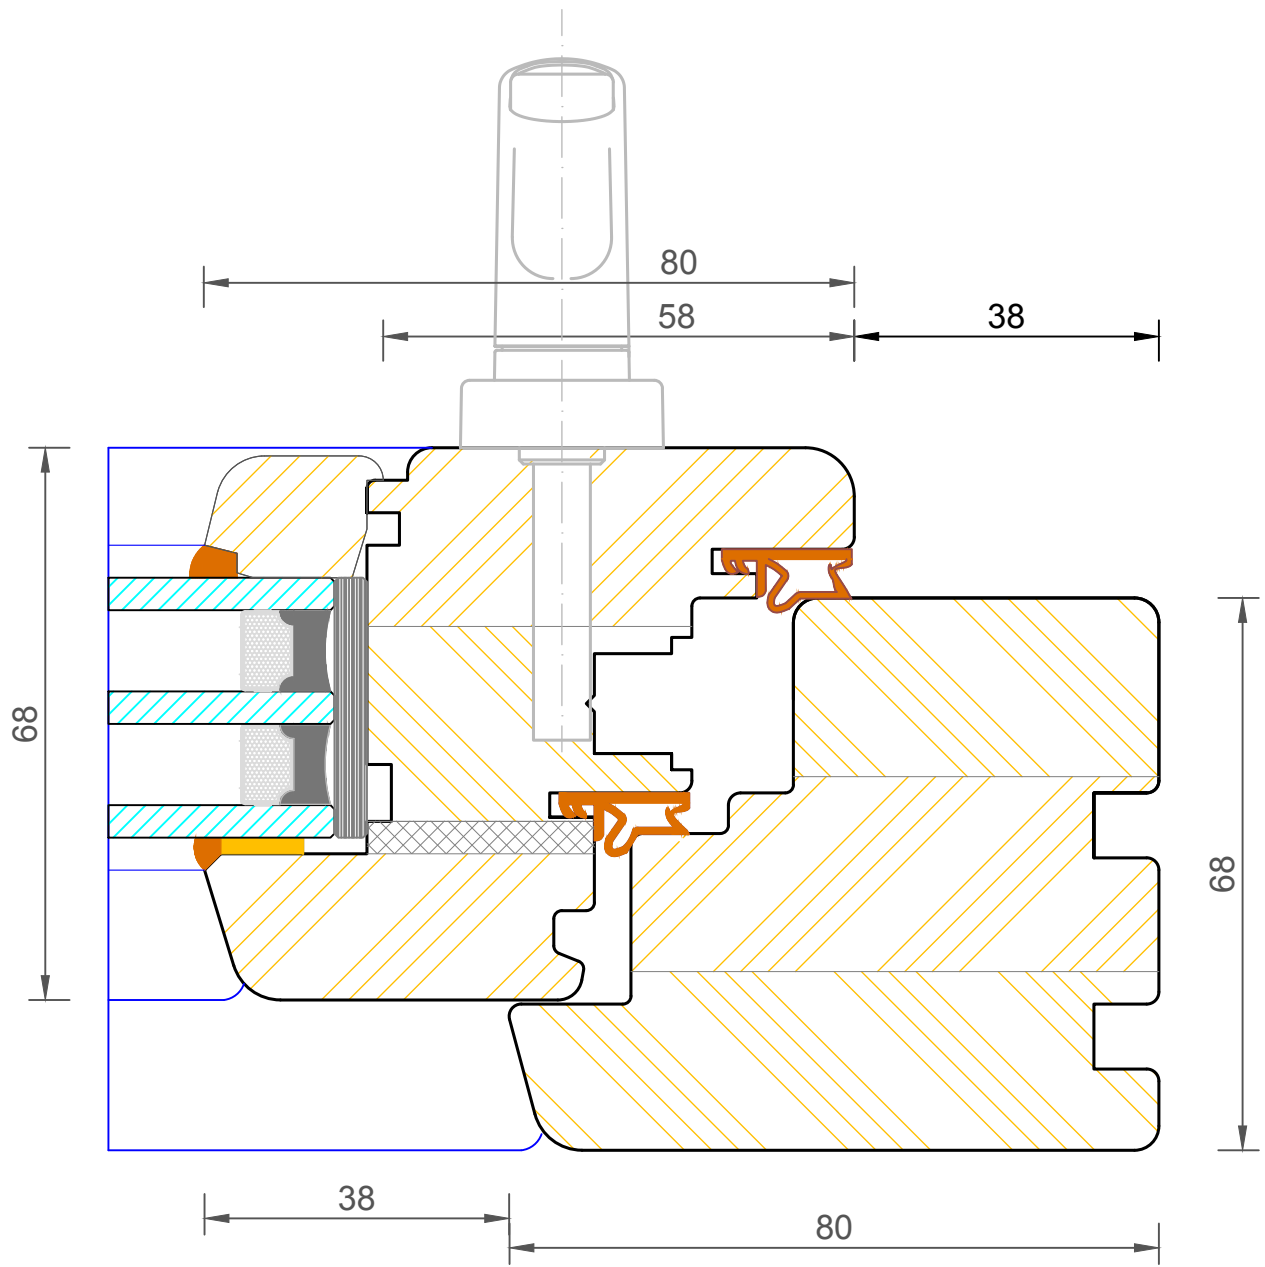

DIMENSIONS	PLOT SIZE	SCALE	DATE	REV	DWG NO.
MM	A4	1:1	22.03.2011	A	0065