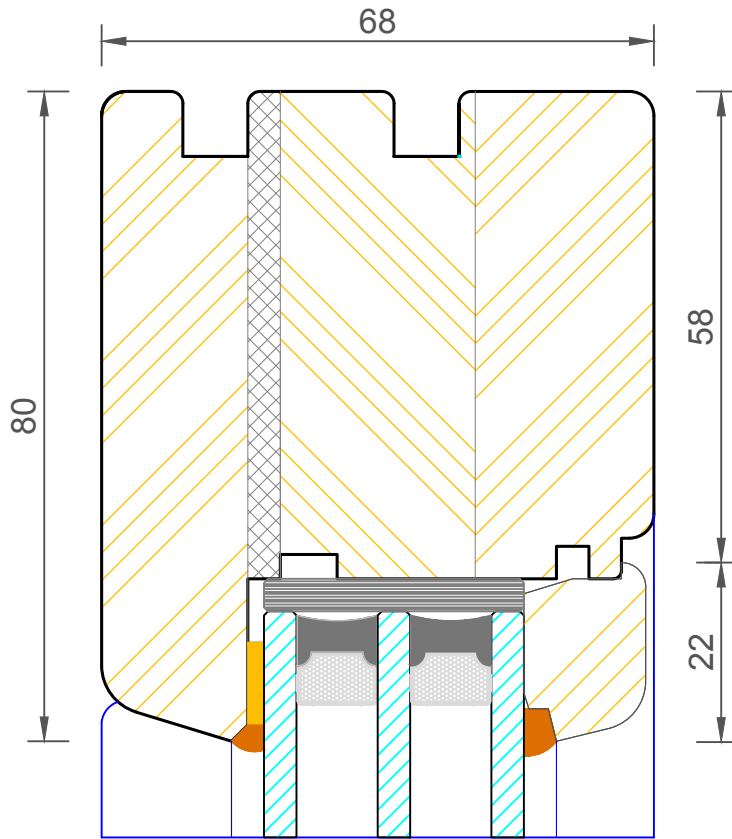

16

25

35

60 (varies min 60 / max 110mm)

22
16
22

68

Bereco

**Contemporary Lipped Casement Window
Triple Glazed - Bar Options**

DIMENSIONS	PLOT SIZE	SCALE	DATE	REV	DWG NO.
MM	A4	1:1	13.01.2011	A	0052

Please consider the environment before printing

DIMENSIONS	PLOT SIZE	SCALE	DATE	REV	DWG NO.
MM	A4	1:1	22.03.2011	A	0054

CILL EXTENSION - available options:
 25mm (93mm o/a) / 47mm (115mm o/a)
 / 62mm (130mm o/a) / 87mm (155mm
 o/a) / 114mm (182mm o/a) / 125mm
 (193mm o/a) / 140mm (208mm o/a)

DIMENSIONS	PLOT SIZE	SCALE	DATE	REV	DWG NO.
MM	A4	1:1	22.03.2011	A	0055
Please consider the environment before printing					

DIMENSIONS	PLOT SIZE	SCALE	DATE	REV	DWG NO.
MM	A4	1:1	22.03.2011	A	0056

CILL EXTENSION - available options:
 25mm (93mm o/a) / 47mm (115mm o/a)
 / 62mm (130mm o/a) / 87mm (155mm
 o/a) / 114mm (182mm o/a) / 125mm
 (193mm o/a) / 140mm (208mm o/a)

CILL EXTENSION - available options:
 25mm (93mm o/a) / 47mm (115mm o/a)
 / 62mm (130mm o/a) / 87mm (155mm
 o/a) / 114mm (182mm o/a) / 125mm
 (193mm o/a) / 140mm (208mm o/a)

DIMENSIONS	PLOT SIZE	SCALE	DATE	REV	DWG NO.
MM	A4	1:1	22.03.2011	A	0060