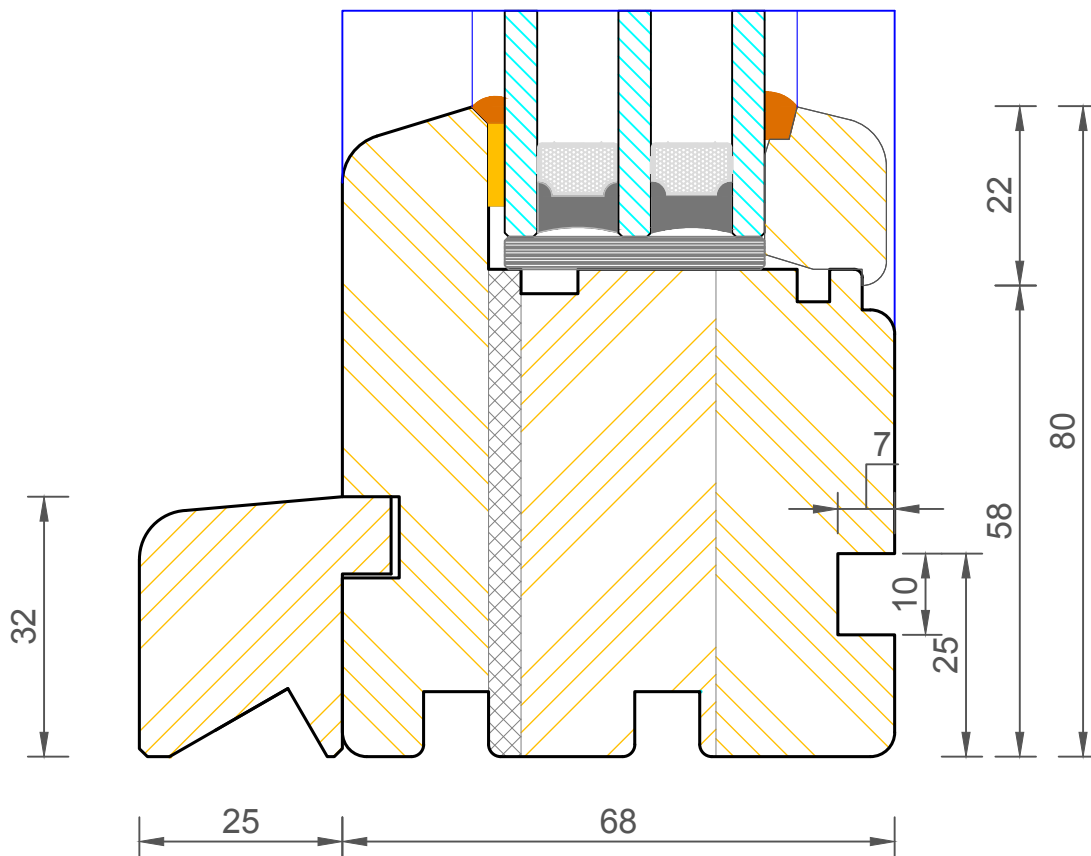

16

25

35

60 (varies min 60 / max 110mm)

22
16
22

68

Bereco

**Contemporary Lipped Casement Window
Triple Glazed - Bar Options**

DIMENSIONS	PLOT SIZE	SCALE	DATE	REV	DWG NO.
MM	A4	1:1	13.01.2011	A	0052

Please consider the environment before printing

DIMENSIONS	PLOT SIZE	SCALE	DATE	REV	DWG NO.
MM	A4	1:1	22.03.2011	A	0054

CILL EXTENSION - available options:
 25mm (93mm o/a) / 47mm (115mm o/a)
 / 62mm (130mm o/a) / 87mm (155mm
 o/a) / 114mm (182mm o/a) / 125mm
 (193mm o/a) / 140mm (208mm o/a)

DIMENSIONS	PLOT SIZE	SCALE	DATE	REV	DWG NO.
MM	A4	1:1	22.03.2011	A	0055
Please consider the environment before printing					

DIMENSIONS	PLOT SIZE	SCALE	DATE	REV	DWG NO.
MM	A4	1:1	22.03.2011	A	0056

CILL EXTENSION - available options:
 25mm (93mm o/a) / 47mm (115mm o/a)
 / 62mm (130mm o/a) / 87mm (155mm
 o/a) / 114mm (182mm o/a) / 125mm
 (193mm o/a) / 140mm (208mm o/a)

CILL EXTENSION - available options:
 25mm (93mm o/a) / 47mm (115mm o/a)
 / 62mm (130mm o/a) / 87mm (155mm
 o/a) / 114mm (182mm o/a) / 125mm
 (193mm o/a) / 140mm (208mm o/a)

DIMENSIONS	PLOT SIZE	SCALE	DATE	REV	DWG NO.
MM	A4	1:1	22.03.2011	A	0060